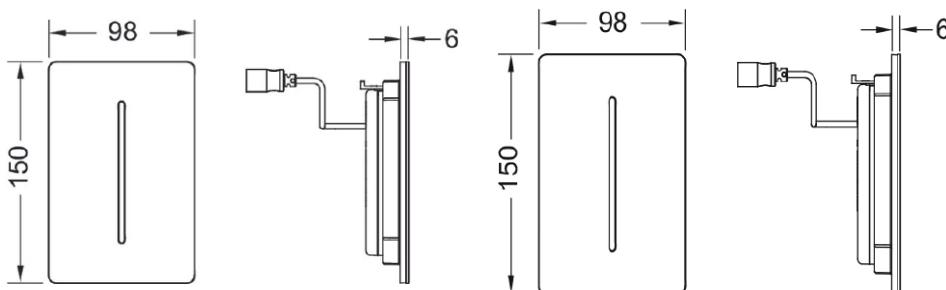

TECEfilo-Solid elektr. urinal betjeningsplate, 7,2V batteri

Produktbeskrivelse

Berøringsfri betjeningsplate, egnet for TECE urinal spyleventilhus U2.

Kan monteres plant med vegg når TECEfilo installasjonsramme benyttes.

Programmerbare funksjoner:

Spyletid

Vannbesparende pausefunksjon

Funksjon for urinal med sete

Rengjøringsmodus

Forspyling

Hygienespyling

Mål (mm)

Tekniske data

- Gjeldende minimumstrykk 0,5 bar

Leveranseomfang

- Magnetventil med smussfilter
- Deksel med sensorfelt
- Monteringsmateriale
- Programmeringsnøkkel
-

Batteri 7,2 V (2 x R6 - AA (3,6 V))

Følgende varenummer inngår i systemet

Art.nr	Beskrivelse / Farge
6102938	Hvit blank
6102939	Hvit matt
6122997	Sort matt
6102937	Forkrommet
6102935	Børstet rustfritt
6102936	Børstet rustfritt, anti-fingermerke

Bestilles separat

- TECEfilo urinalramme (6122614)
- TECEfilo installasjonsramme for montasje plant med vegg